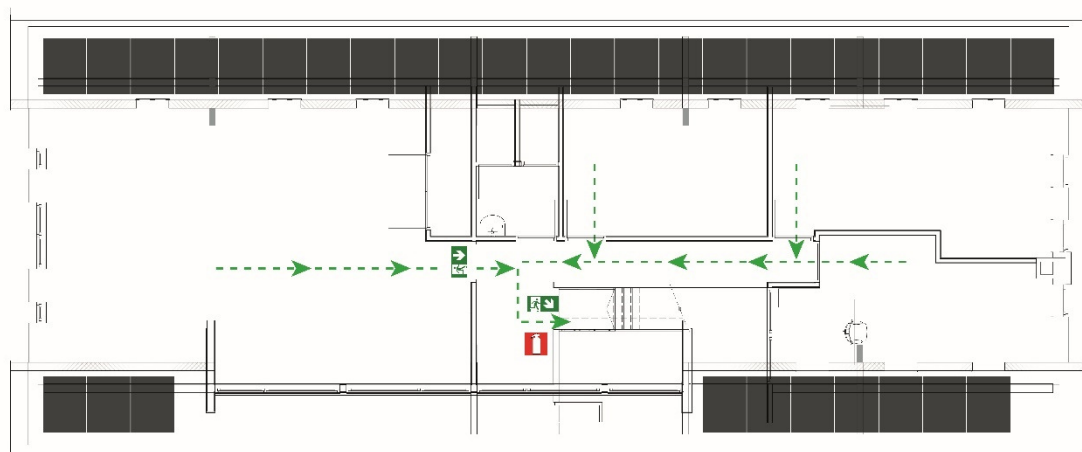

Ontzuimingsplan de Hoeve

Begane Grond

Legenda

- | | | | |
|--|---------------------|--|--------------|
| | U bevindt zich hier | | Brandblusser |
| | Vluchtroute | | AED |
| | Nooduitgang | | EHBO |

Eerste Verdieping

Legenda

- | | | | |
|--|---------------------|--|--------------|
| | U bevindt zich hier | | Brandblusser |
| | Vluchtroute | | |
| | Nooduitgang | | |

Buiten